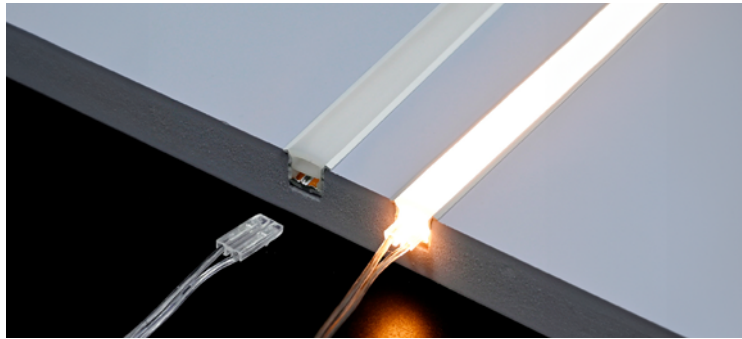

Material: Aluminio

-03 Gris

PERFIL LED

*Perfil flexible

*Perfil flexible con tira de LED integrada

CF-13024-*

Watts:	8W/m
Lúmenes:	420lm/m
TC:	3000K 4000K
Voltaje:	24V CD
CRI:	>80
IP:	20
Cantidad de LED:	130LEDs/m
Dimensiones:	W10000*H10mm (Presentación 10m)
Unidad / Corte:	✂ Corte Libre
Humedad Relativa:	40% ~ 70%
Temp. Ambiente:	-20°C ~ 45°C