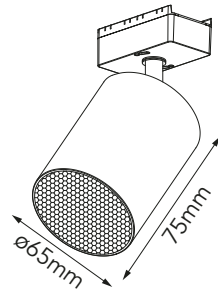

Bluetooth: V5.4 integrada

Alcance: Inalámbrico de 10 m

Distancia: host-subwoofer de hasta 20 m sin obstáculos

Voltaje: 24V-48V

Material: Aluminio

01 Blanco 07 Negro

30-8526-*

Bocina para riel 3 líneas