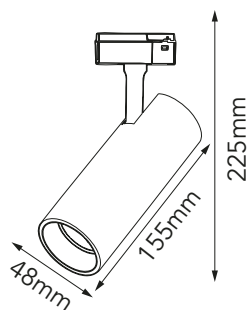

30-0018-*

Watts: 18W

Lúmenes: 1440lm

SW CCT: 3000K | 4000K

Voltaje: 48V

CRI: >90

IP: 20

Ángulo Apertura: 24°

Material: Aluminio

01 Blanco 07 Negro