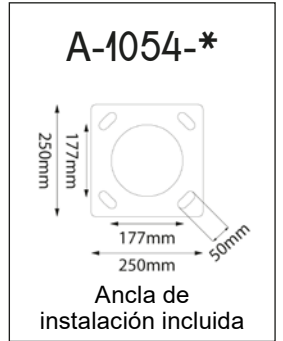

55-1053-*

55-1054-*

55-1053-*

Watts: 50W
 Lúmenes: 4500lm
 SW CCT: 3000K | 4000K | 5000K
 Voltaje: 127-240V
 CRI: >80
 IP: 65
 Ángulo Apertura: 120°
 Material: Aluminio + PC

-04 Grafito

*Nota: Ancla de instalación incluida

CON-13024
Cable Conexión

EC-13024
Conector

PERFIL LED

*Press-fit Cover

*Press-fit Cover

CA-30024-*

Watts: 8W/m
 Lúmenes: 420lm/m
 TC: 3000K | 4000K
 Voltaje: 24V CD
 CRI: >80
 IP: 20
 Cantidad de LED: 130LEDs/m
 Dimensiones: W2000*H96mm (Presentación 2m)
 Unidad / Corte: ✂ Corte Libre
 Humedad Relativa: 40% ~ 70%
 Temp. Ambiente: -20°C ~ 45°C