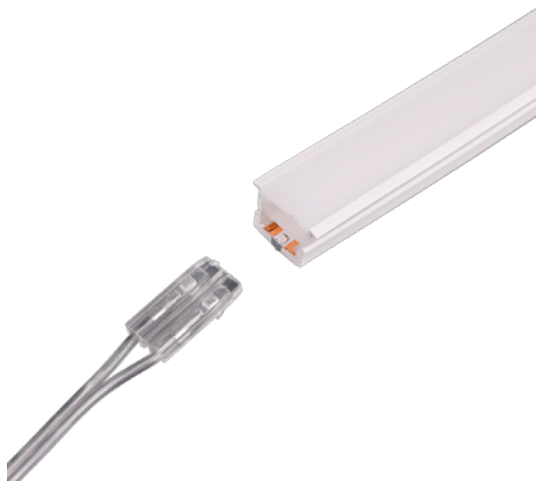

Bluetooth: V5.4 integrada

Alcance: Inalámbrico de 10 m

Distancia: host-subwoofer de hasta 20 m sin obstáculos

Voltaje: 24V-48V

Material: Aluminio

01 Blanco 07 Negro

30-8526-*

Bocina para riel 3 líneas

22-0150-50

Watts: 150W
Lúmenes: 22500lm
TC: 5000K
Voltaje: 120-240V
CRI: >80
SPD: 4 kV
IP: 65
Ángulo Apertura: 90°
Material: Aluminio
-03 Gris

URBANA

*Incluye control remoto

50-0060-*

Watts: 62W | 50W | 40W *Potencia seleccionable

Material: Aluminio

-03 Gris

PERFIL LED

*Perfil flexible

*Perfil flexible con tira de LED integrada

CF-13024-*

Watts:	8W/m
Lúmenes:	420lm/m
TC:	3000K 4000K
Voltaje:	24V CD
CRI:	>80
IP:	20
Cantidad de LED:	130LEDs/m
Dimensiones:	W10000*H10mm (Presentación 10m)
Unidad / Corte:	✂ Corte Libre
Humedad Relativa:	40% ~ 70%
Temp. Ambiente:	-20°C ~ 45°C