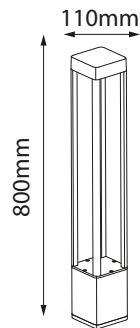

10-2041-*

Watts: 10W
Lúmenes: 976lm
SW CCT: 3000K | 4000K | 5000K
Voltaje: 127V/60Hz
CRI: >80
IP: 65
Ángulo Apertura: 120°
Material: Aluminio + PC