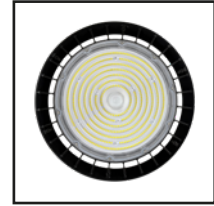

55-1054-*

Watts: 45W
 Lúmenes: 4247lm
 TC: 3000K
 Voltaje: 127-240V
 CRI: >80
 IP: 65
 Ángulo Apertura: 120°
 Material: Aluminio + PC

-04 Grafito

*Nota: Ancla de instalación incluida

ATOM

10-2033-*

Watts: 20W
Lúmenes: 1800lm
SW CCT: 3000K | 4000K | 5000K
Voltaje: 127V/60Hz
CRI: >80
IP: 65
Ángulo Apertura: 120°
Material: Aluminio + PC

-04 Grafito

10-2041-*

Watts: 10W
Lúmenes: 976lm
SW CCT: 3000K | 4000K | 5000K
Voltaje: 127V/60Hz
CRI: >80
IP: 65
Ángulo Apertura: 120°
Material: Aluminio + PC

-04 Grafito

HIBAY

20-0150-50

Watts: 150W
Lúmenes: 22500lm
TC: 5000K
Voltaje: 120-240V
CRI: >80
SPD: 6 kV
IP: 65
Ángulo Apertura: 90°
Material: Aluminio
-07 Negro