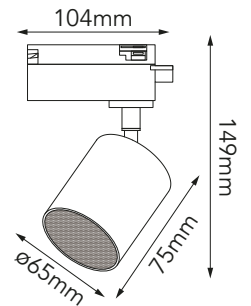

RIEL

30-2448-*

Bocina para riel magnético

Watts: 20W

Alimentación: Bajo voltaje

Bluetooth: V5.4 integrada

Alcance: Inalámbrico de 10 m

Distancia: host-subwoofer de hasta 20 m sin obstáculos

Voltaje: 24V-48V

Material: Aluminio

01 Blanco 07 Negro

30-8526-*

Bocina para riel 3 líneas

Watts: 20W

Alimentación: Alto voltaje

Conexión: Inalámbrica vía Bluetooth

Alcance: Bluetooth de hasta 40 m

Frecuencia: 70 Hz – 20 kHz (±3 dB)

Diseño integrado para aplicaciones comerciales y arquitectónicas

Voltaje: 85V-265V

Material: Aluminio

01 Blanco 07 Negro

30-0018-*

Watts: 18W

Lúmenes: 1440lm

SW CCT: 3000K | 4000K

Voltaje: 48V

CRI: >90

IP: 20

Ángulo Apertura: 24°

Material: Aluminio

01 Blanco 07 Negro