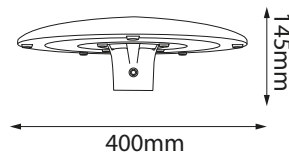

Material: Aluminio

-03 Gris

PERFIL LED

*Perfil flexible

*Perfil flexible con tira de LED integrada

CF-13024-*

Watts:	8W/m
Lúmenes:	420lm/m
TC:	3000K 4000K
Voltaje:	24V CD
CRI:	>80
IP:	20
Cantidad de LED:	130LEDs/m
Dimensiones:	W10000*H10mm (Presentación 10m)
Unidad / Corte:	✂ Corte Libre
Humedad Relativa:	40% ~ 70%
Temp. Ambiente:	-20°C ~ 45°C