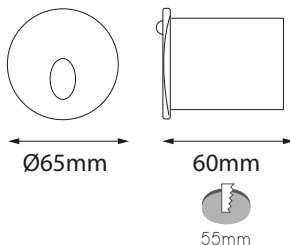

CRI: >90

IP: 20

Ángulo Apertura: 24°

Material: Aluminio

01 Blanco 07 Negro

SIGN

08-1273-*

Watts: 3W
 Lúmenes: 240lm
 TC: 3000k
 Voltaje: 85-265V
 CRI: >80
 IP:65
 Ángulo Apertura: 40°
 Material: Aluminio

CON-13024
Cable Conexión

EC-13024
Conector

PERFIL LED

*Press-fit Cover

*Press-fit Cover

CA-30024-*

Watts: 8W/m
 Lúmenes: 420lm/m
 TC: 3000K | 4000K
 Voltaje: 24V CD
 CRI: >80
 IP: 20
 Cantidad de LED: 130LEDs/m
 Dimensiones: W2000*H96mm (Presentación 2m)
 Unidad / Corte: ✂ Corte Libre
 Humedad Relativa: 40% ~ 70%
 Temp. Ambiente: -20°C ~ 45°C