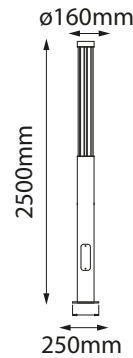

-04 Grafito **-01** Blanco

SPIKE LIGHTS

CLIO

10-2533-*

Watts: 4W
Lúmenes: 320lm
TC: 3000K
Voltaje: 127V
CRI: >80
IP: 65
Material: Aluminio

-04 Grafito

*Nota: Con estaca de material ABS incluida.

ATOM

55-1053-*

55-1054-*

55-1053-*

Watts: 50W
 Lúmenes: 4500lm
 SW CCT: 3000K | 4000K | 5000K
 Voltaje: 127-240V
 CRI: >80
 IP: 65
 Ángulo Apertura: 120°
 Material: Aluminio + PC

-04 Grafito

*Nota: Ancla de instalación incluida

55-1054-*

Watts: 45W
 Lúmenes: 4247lm
 TC: 3000K
 Voltaje: 127-240V
 CRI: >80
 IP: 65
 Ángulo Apertura: 120°
 Material: Aluminio + PC

-04 Grafito

*Nota: Ancla de instalación incluida

ATOM

10-2033-*

Watts: 20W
Lúmenes: 1800lm
SW CCT: 3000K | 4000K | 5000K
Voltaje: 127V/60Hz
CRI: >80
IP: 65
Ángulo Apertura: 120°
Material: Aluminio + PC

CON-13024
Cable Conexión

EC-13024
Conector

PERFIL LED

*Press-fit Cover

*Press-fit Cover

CA-30024-*

Watts: 8W/m
 Lúmenes: 420lm/m
 TC: 3000K | 4000K
 Voltaje: 24V CD
 CRI: >80
 IP: 20
 Cantidad de LED: 130LEDs/m
 Dimensiones: W2000*H96mm (Presentación 2m)
 Unidad / Corte: ✂ Corte Libre
 Humedad Relativa: 40% ~ 70%
 Temp. Ambiente: -20°C ~ 45°C