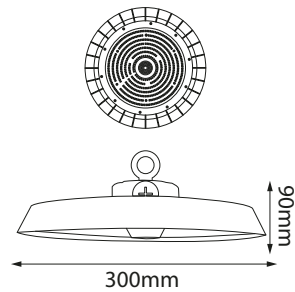

55-1053-*

55-1054-*

55-1053-*

Watts: 50W
 Lúmenes: 4500lm
 SW CCT: 3000K | 4000K | 5000K
 Voltaje: 127-240V
 CRI: >80
 IP: 65
 Ángulo Apertura: 120°
 Material: Aluminio + PC

-04 Grafito

*Nota: Ancla de instalación incluida

55-1054-*

Watts: 45W
 Lúmenes: 4247lm
 TC: 3000K
 Voltaje: 127-240V
 CRI: >80
 IP: 65
 Ángulo Apertura: 120°
 Material: Aluminio + PC

-04 Grafito

*Nota: Ancla de instalación incluida

ATOM

10-2033-*

Watts: 20W
Lúmenes: 1800lm
SW CCT: 3000K | 4000K | 5000K
Voltaje: 127V/60Hz
CRI: >80
IP: 65
Ángulo Apertura: 120°
Material: Aluminio + PC

-04 Grafito

10-2041-*

Watts: 10W
Lúmenes: 976lm
SW CCT: 3000K | 4000K | 5000K
Voltaje: 127V/60Hz
CRI: >80
IP: 65
Ángulo Apertura: 120°
Material: Aluminio + PC

-04 Grafito

HIBAY

20-0150-50

Watts: 150W
Lúmenes: 22500lm
TC: 5000K
Voltaje: 120-240V
CRI: >80
SPD: 6 kV
IP: 65
Ángulo Apertura: 90°
Material: Aluminio
-07 Negro