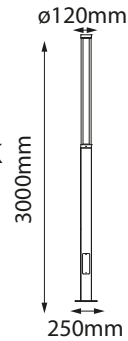

-04 Grafito **-01** Blanco

SPIKE LIGHTS

CLIO

10-2533-*

Watts: 4W
Lúmenes: 320lm
TC: 3000K
Voltaje: 127V
CRI: >80
IP: 65
Material: Aluminio

-04 Grafito

*Nota: Con estaca de material ABS incluida.

ATOM

55-1053-*

55-1054-*

55-1053-*

Watts: 50W
 Lúmenes: 4500lm
 SW CCT: 3000K | 4000K | 5000K
 Voltaje: 127-240V
 CRI: >80
 IP: 65
 Ángulo Apertura: 120°
 Material: Aluminio + PC

-04 Grafito

*Nota: Ancla de instalación incluida

55-1054-*

Watts: 45W
 Lúmenes: 4247lm
 TC: 3000K
 Voltaje: 127-240V
 CRI: >80
 IP: 65
 Ángulo Apertura: 120°
 Material: Aluminio + PC

-04 Grafito

*Nota: Ancla de instalación incluida

ATOM

10-2033-*

Watts: 20W
Lúmenes: 1800lm
SW CCT: 3000K | 4000K | 5000K
Voltaje: 127V/60Hz
CRI: >80
IP: 65
Ángulo Apertura: 120°
Material: Aluminio + PC

CON-13024
Cable Conexión

EC-13024
Conector

PERFIL LED

*Press-fit Cover

*Press-fit Cover

CA-30024-*

Watts: 8W/m
 Lúmenes: 420lm/m
 TC: 3000K | 4000K
 Voltaje: 24V CD
 CRI: >80
 IP: 20
 Cantidad de LED: 130LEDs/m
 Dimensiones: W2000*H96mm (Presentación 2m)
 Unidad / Corte: ✂ Corte Libre
 Humedad Relativa: 40% ~ 70%
 Temp. Ambiente: -20°C ~ 45°C