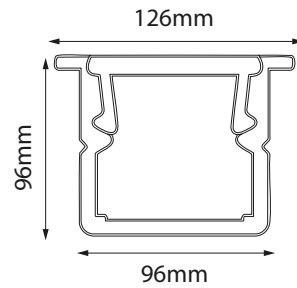

Material: Aluminio

-03 Gris

PERFIL LED

*Perfil flexible

*Perfil flexible con tira de LED integrada

CF-13024-*

Watts:	8W/m
Lúmenes:	420lm/m
TC:	3000K 4000K
Voltaje:	24V CD
CRI:	>80
IP:	20
Cantidad de LED:	130LEDs/m
Dimensiones:	W10000*H10mm (Presentación 10m)
Unidad / Corte:	✂ Corte Libre
Humedad Relativa:	40% ~ 70%
Temp. Ambiente:	-20°C ~ 45°C

CON-13024
Cable Conexión

EC-13024
Conector

PERFIL LED

*Press-fit Cover

*Press-fit Cover

CA-30024-*

Watts: 8W/m
 Lúmenes: 420lm/m
 TC: 3000K | 4000K
 Voltaje: 24V CD
 CRI: >80
 IP: 20
 Cantidad de LED: 130LEDs/m
 Dimensiones: W2000*H96mm (Presentación 2m)
 Unidad / Corte: ✂ Corte Libre
 Humedad Relativa: 40% ~ 70%
 Temp. Ambiente: -20°C ~ 45°C