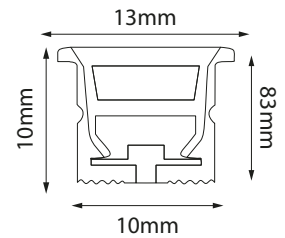

Material: Aluminio

-03 Gris

PERFIL LED

*Perfil flexible

*Perfil flexible con tira de LED integrada

CF-13024-*

Watts:	8W/m
Lúmenes:	420lm/m
TC:	3000K 4000K
Voltaje:	24V CD
CRI:	>80
IP:	20
Cantidad de LED:	130LEDs/m
Dimensiones:	W10000*H10mm (Presentación 10m)
Unidad / Corte:	✂ Corte Libre
Humedad Relativa:	40% ~ 70%
Temp. Ambiente:	-20°C ~ 45°C

CON-13024
Cable Conexión

EC-13024
Conector

PERFIL LED

*Press-fit Cover

*Press-fit Cover

CA-30024-*

Watts: 8W/m
 Lúmenes: 420lm/m
 TC: 3000K | 4000K
 Voltaje: 24V CD
 CRI: >80
 IP: 20
 Cantidad de LED: 130LEDs/m
 Dimensiones: W2000*H96mm (Presentación 2m)
 Unidad / Corte: ✂ Corte Libre
 Humedad Relativa: 40% ~ 70%
 Temp. Ambiente: -20°C ~ 45°C