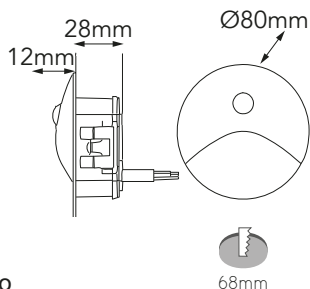

08-9228-*

Watts: 3W
Lúmenes: 240lm
TC: 3000k
Voltaje: 100-240V
CRI: >80
IP:65
Material: Aluminio

-01 Blanco -04 Grafito