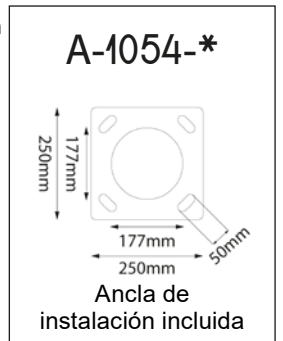

-04 Grafito **-01** Blanco

SPIKE LIGHTS

CLIO

10-2533-*

Watts: 4W
Lúmenes: 320lm
TC: 3000K
Voltaje: 127V
CRI: >80
IP: 65
Material: Aluminio

-04 Grafito

*Nota: Con estaca de material ABS incluida.

ATOM

55-1053-*

55-1054-*

55-1053-*

Watts: 50W
 Lúmenes: 4500lm
 SW CCT: 3000K | 4000K | 5000K
 Voltaje: 127-240V
 CRI: >80
 IP: 65
 Ángulo Apertura: 120°
 Material: Aluminio + PC

-04 Grafito

*Nota: Ancla de instalación incluida

55-1054-*

Watts: 45W
 Lúmenes: 4247lm
 TC: 3000K
 Voltaje: 127-240V
 CRI: >80
 IP: 65
 Ángulo Apertura: 120°
 Material: Aluminio + PC

-04 Grafito

*Nota: Ancla de instalación incluida

ATOM

10-2033-*

Watts: 20W
Lúmenes: 1800lm
SW CCT: 3000K | 4000K | 5000K
Voltaje: 127V/60Hz
CRI: >80
IP: 65
Ángulo Apertura: 120°
Material: Aluminio + PC

CON-13024
Cable Conexión

EC-13024
Conector

PERFIL LED

*Press-fit Cover

*Press-fit Cover

CA-30024-*

Watts: 8W/m
 Lúmenes: 420lm/m
 TC: 3000K | 4000K
 Voltaje: 24V CD
 CRI: >80
 IP: 20
 Cantidad de LED: 130LEDs/m
 Dimensiones: W2000*H96mm (Presentación 2m)
 Unidad / Corte: ✂ Corte Libre
 Humedad Relativa: 40% ~ 70%
 Temp. Ambiente: -20°C ~ 45°C