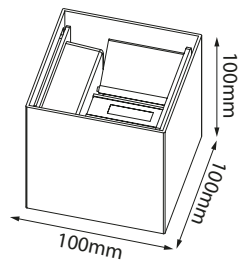

05-9203-*

Watts: 2*3W
Lúmenes: 2*240lm
TC: 3000K
Voltaje: 100-240V
CRI: >80
IP: 65
Ángulo Apertura: Ajustable
Material: Aluminio