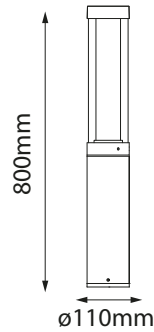

-04 Grafito **-01** Blanco

SPIKE LIGHTS

CLIO

10-2533-*

Watts: 4W
Lúmenes: 320lm
TC: 3000K
Voltaje: 127V
CRI: >80
IP: 65
Material: Aluminio

-04 Grafito

*Nota: Con estaca de material ABS incluida.

ATOM

55-1053-*

55-1054-*

55-1053-*

Watts: 50W
 Lúmenes: 4500lm
 SW CCT: 3000K | 4000K | 5000K
 Voltaje: 127-240V
 CRI: >80
 IP: 65
 Ángulo Apertura: 120°
 Material: Aluminio + PC

-04 Grafito

*Nota: Ancla de instalación incluida

55-1054-*

Watts: 45W
 Lúmenes: 4247lm
 TC: 3000K
 Voltaje: 127-240V
 CRI: >80
 IP: 65
 Ángulo Apertura: 120°
 Material: Aluminio + PC

-04 Grafito

*Nota: Ancla de instalación incluida

ATOM

10-2033-*

Watts: 20W
Lúmenes: 1800lm
SW CCT: 3000K | 4000K | 5000K
Voltaje: 127V/60Hz
CRI: >80
IP: 65
Ángulo Apertura: 120°
Material: Aluminio + PC

CON-13024
Cable Conexión

EC-13024
Conector

PERFIL LED

*Press-fit Cover

*Press-fit Cover

CA-30024-*

Watts: 8W/m
 Lúmenes: 420lm/m
 TC: 3000K | 4000K
 Voltaje: 24V CD
 CRI: >80
 IP: 20
 Cantidad de LED: 130LEDs/m
 Dimensiones: W2000*H96mm (Presentación 2m)
 Unidad / Corte: ✂ Corte Libre
 Humedad Relativa: 40% ~ 70%
 Temp. Ambiente: -20°C ~ 45°C