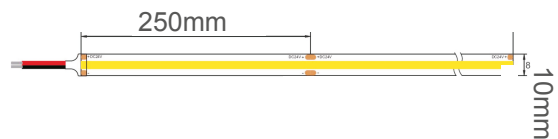

# SERIE COB NEON

Modelo: FS-27140-\*/CL

**astro**  
LED Lighting

\*Cubierta Transparente

### GENERAL:

CANTIDAD DE LED:	608 leds/m
CONSUMO:	9W/m
TEMPERATURA DE COLOR:	WW Luz Cálida WW (3000K) NW Luz Neutra NW (4000K)
FLUJO LUMINOSO:	900Lm/m
CRI	>80
CORTE: ✂	25cm
VOLTAJE:	127V CA, 60Hz
DIMENSIONES:	5000 x W10 x H6mm
IP:	IP65
HÚMEDAD RELATIVA:	40% ~ 70%
TEMP AMBIENTE:	-20°C ~ 45°C
TIEMPO DE VIDA:	50,000 h