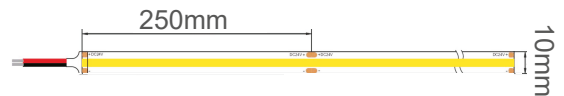

SERIE COB NEON

Modelo: FS-27140

astro
LED Lighting

CARACTERÍSTICAS DEL PRODUCTO:

GENERAL:

Lúmenes	800 lm/m
Dimensiones	W10 x H6mm
Unidad / Corte ✂	25 cm
Consumo	450W (9W/m)
Voltaje	127V
CRI:	>80
Húmedad Relativa	40%~70%
Temp. Ambiente	-20°~45°C
Protección	IP20

*PRESENTACIÓN CARRETE 50m

***SE RECOMIENDA NO HACER TIRAS DE MENOS DE 3M**

ACCESORIOS:

SET-27140
Set de conexion

CP-27140
Clip de montaje

EC-27140
Tapa final

AP-1616
Perfil 90°

AP-2811
Perfil recto