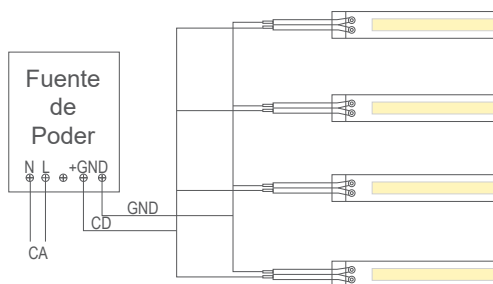

Serie COB TIRAS LED

MODELO: FB-43528-*

CARACTERÍSTICAS DEL PRODUCTO:

GENERAL:

EMISIÓN LUMINOSA: Luz Cálida WW (3000K) / 100lm/W = 5500lm
Luz Neutra NW (4250K) / 110lm/W = 6050lm

CANTIDAD DE LED: 352/m

DIMENSIONES: L5000 x W8 x H1.5mm

*Dimeable con nuestro sistema LTECH

***Rollo 5m, con cinta autoadherible 3M**

Serie COB TIRAS LED

MODELO: FB-43528-*

DIAGRAMA DE INSTALACIÓN:

Retire la cinta para instalar

Efecto de luz continuo

(Imagen de referencia)