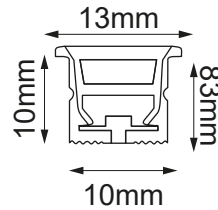

Serie PERFIL LED

Modelo: CF-13024-*

astro
LED Lighting

CARACTERÍSTICAS DEL PRODUCTO:

GENERAL:

Watts:	8W/m
Lúmenes:	420lm/m
Temperatura de Color:	WW 3000K y NW 4000K
Voltaje:	24V CD
CRI:	>80
IP:	IP20
Cantidad de LED:	130LEDs/m
Dimensiones:	W10000 mm*H10mm (Presentación 10m)
Unidad / Corte:	✂ Corte Libre
Humedad relativa:	40% ~ 70%
Temp. ambiente:	-20°C ~ 45°C

*Tira flexible gabinete led

ACCESORIOS: *Se venden por separado