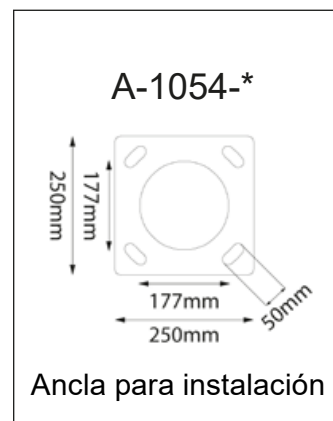

Serie Atom

Modelo 55-1054-*

astro
LED Lighting

Se vende por separado

-04 Grafito

CARACTERÍSTICAS DEL PRODUCTO:

GENERAL:

Watts: 45W

Temperatura De Color: 3000K

Flujo Luminoso: 4247lm

CRI >80

IP:65

Voltaje: 127-240V

Ángulo de Apertura: 120°

Material: Aluminio +PC

Altura: 2.5m

*Ancla **A1054** para instalación **se vende por separado**

ICONOGRAFÍA:

45W	4247 lm	120- 240v	IP65	ALUM + PC
-----	------------	--------------	------	--------------