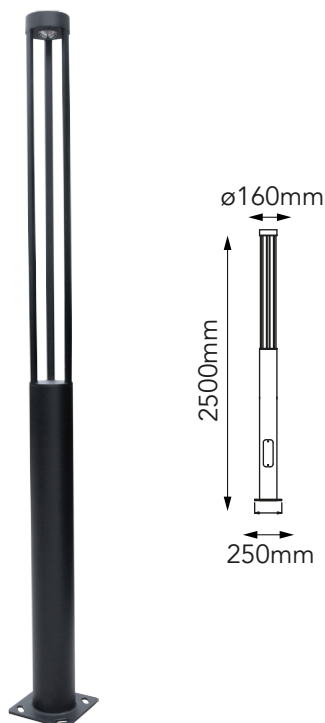

Serie Atom

Modelo 55-1054-*

astro
LED Lighting

Se vende por separado

-04 Grafito

CARACTERÍSTICAS DEL PRODUCTO:

GENERAL:

Watts: 45W

Temperatura De Color: 3000K

Flujo Luminoso: 4247lm

CRI >80

IP:65

Voltaje: 127-240V

Ángulo de Apertura: 120°

Material: Aluminio +PC

Altura: 2.5m

*Ancla **A1054** para instalación **se vende por separado**

ICONOGRAFÍA:

45W	4247 lm	120- 240v	IP65	ALUM + PC
-----	------------	--------------	------	--------------