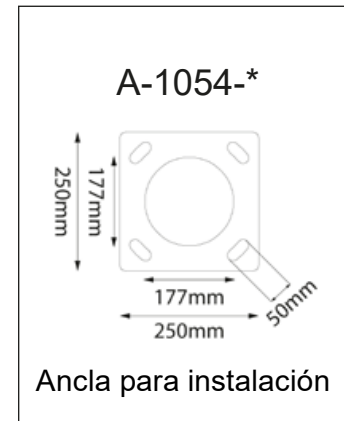

Serie Atom

Modelo 55-1053-*

astro
LED Lighting

Se vende por separado

-04 Grafito

CARACTERÍSTICAS DEL PRODUCTO:

GENERAL:

Watts: 50W

Temperatura De Color: Switch CCT 3000K/4000K/5000K

Flujo Luminoso: 4500lm

CRI >80

IP:65

Voltaje: 127-240V

Ángulo de apertura: 120°

Material: Aluminio +PC

Altura: 3m