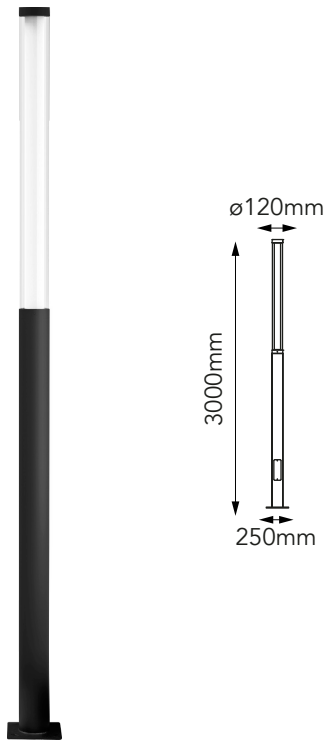

Serie Atom

Modelo 55-1053-*

astro
LED Lighting

Se vende por separado

-04 Grafito

CARACTERÍSTICAS DEL PRODUCTO:

GENERAL:

Watts: 50W

Temperatura De Color: Switch CCT 3000K/4000K/5000K

Flujo Luminoso: 4500lm

CRI >80

IP:65

Voltaje: 127-240V

Ángulo de apertura: 120°

Material: Aluminio +PC

Altura: 3m

*Ancla **A1054** para instalación **se vende por separado**

ICONOGRAFÍA: