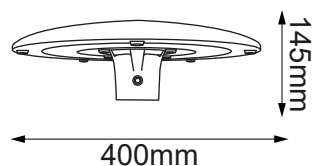

Serie Urbana

Modelo 50-0060

astro
LED Lighting

-03 Gris

CARACTERÍSTICAS DEL PRODUCTO:

GENERAL:

Watts: 62W | 50W | 40W *Potencia seleccionable

Lúmenes: 110lm/W

SW CCT: 3000K | 4000K | 5000K

Voltaje: 120-240V

CRI: >70

IK: 06

SPD: 4KV

IP: 65

Ángulo Apertura: 100°

Material: Aluminio

ICONOGRAFÍA:

62W 50W 40W	110 lm	120- 240v	IP65	 100°	ALUM