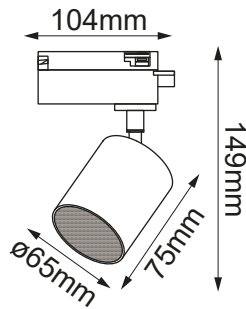

Serie RIEL
Modelo: 30-8526-*

astro
LED Lighting

-07 Negro -01 Blanco

CARACTERÍSTICAS DEL PRODUCTO:

GENERAL:

Bocina para riel 3 líneas

Watts: 20W

Alimentación: Alto voltaje

Conexión: Inalámbrica vía Bluetooth

Alcance: Bluetooth de hasta 40 m

Rango de frecuencia: 70 Hz – 20 kHz (± 3 dB)

Diseño integrado para aplicaciones comerciales y arquitectónicas

Voltaje: 85V-265V

Material: Aluminio

ICONOGRAFÍA:

20W

85-
265V

ALUM