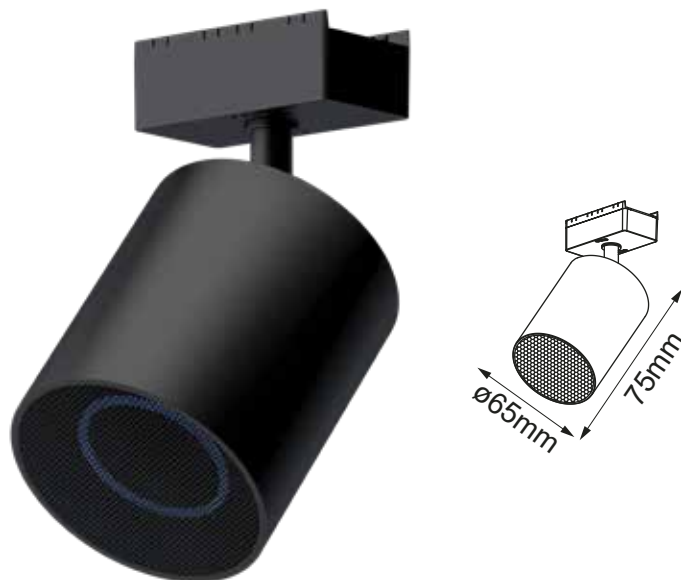

Serie RIEL
Modelo: 30-2448-*

astro
LED Lighting

-07 Negro -01 Blanco

CARACTERÍSTICAS DEL PRODUCTO:

GENERAL:

Bocina para riel magnético

Material: Aluminio

Watts: 20W

Alimentación: Bajo voltaje

Bluetooth: V5.4

integrada Alcance: Inalámbrico de 10 m

Distancia: host-subwoofer de hasta 20 m sin obstáculos

Voltaje: 24V-48V

Material: Aluminio

ICONOGRAFÍA:

20W