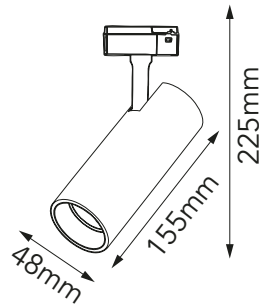

Serie RIEL
Modelo: 30-0018-*

astro
LED Lighting

-07 Negro -01 Blanco

CARACTERÍSTICAS DEL PRODUCTO:

GENERAL:

Watts: 18W
Lúmenes: 1440lm
SW CCT: 3000K | 4000K
Voltaje: 48V
CRI: >90
IP: 20
Ángulo Apertura: 24°
Material: Aluminio