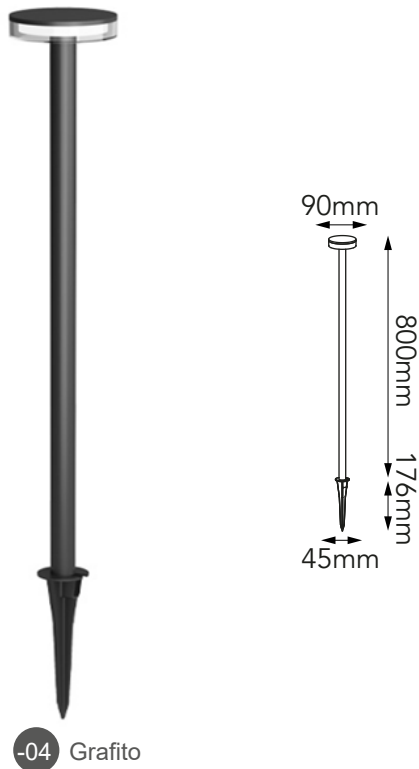

# Serie Clio

Modelo 10-2533

**astro**  
LED Lighting

### GENERAL:

Watts: 4W

Lúmenes: 320lm

TC: 3000K

Voltaje: 127V

CRI: >80

IP: 65

Material: Aluminio

\*Nota: Con estaca de material ABS incluida

### ICONOGRAFÍA:

<b>4W</b>	<b>320 lm</b>	<b>127V</b>	<b>IP65</b>	<b>ALUM</b>
-----------	-------------------	-------------	-------------	-------------