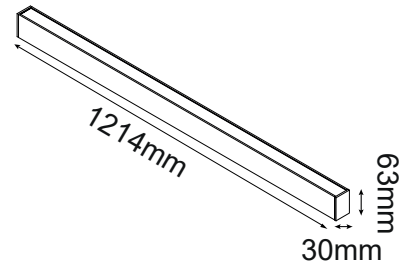

Serie LINE

Modelo: 06-1232-*

astro
LED Lighting

-01 Blanco -07 Negro

CARACTERÍSTICAS DEL PRODUCTO:

GENERAL:

Watts: 32W

Temperatura de color: Swi TCH CCT 3000K, 4000K, 6000K

FLujo luminoso: 3000LM

CRI >80

UGR <23

FP \geq 0.9

IP:20

Voltaje: 127V

Material: aluminio y difusor PC

Interconectable (eléctricamente hasta 600W)

ICONOGRAFÍA:

Serie LINE

Accesorios - Conectores

CONECTORES SE VENDEN POR SEPARADO - INTERCONECTABLE HASTA 600W

CONT-061232-*

-01 Blanco -07 Negro

Conector en "T"

CONL-061232-*