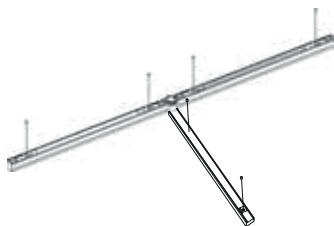

ICONOGRAFÍA:

Serie LINE

Accesorios - Conectores

CONECTORES SE VENDEN POR SEPARADO - INTERCONECTABLE HASTA 600W

CONT-061232-*

-01 Blanco -07 Negro

Conector en "T"

CONL-061232-*

-01 Blanco -07 Negro

Conector en "L"

CONX-061232-*

-01 Blanco -07 Negro

Conector en "X"

CON-221232

Conector en "Lineal"