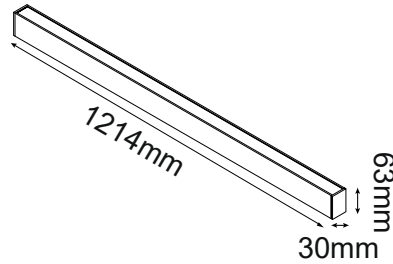

Serie LINE

Modelo: 06-1232-*

astro
LED Lighting

-01 Blanco -07 Negro

CARACTERÍSTICAS DEL PRODUCTO:

GENERAL:

Watts: 32W

Temperatura de color: SWITCH CCT 3000K, 4000K, 6000K

Flujo luminoso: 3000lm

CRI >80

UGR <23

FP >0.9

IP20

Voltaje: 110-277V

Material: aluminio y difusor PC

Interconectable (eléctricamente hasta 600W)

ICONOGRAFÍA:

Serie LINE

Accesorios - Conectores

CONECTORES SE VENDEN POR SEPARADO - INTERCONECTABLE HASTA 600W

CONT-061232-*

-01 Blanco -07 Negro

Conector en "T"

CONL-061232-*