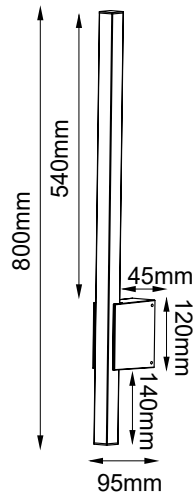

Serie MEG

Modelo: 05-2942-*

astro
LED Lighting

-04 Gráfico -01 Blanco

CARACTERÍSTICAS DEL PRODUCTO:

GENERAL:

WATTS: 12W

TEMPERATURA DE COLOR: 3000K (Luz Cálida)

FLUJO LUMINOSO: 1000lm

CRI >80

IP:54

VOLTAJE: 100-240V

MATERIAL: Aluminio + PC

ICONOGRAFÍA:

12W	1000 lm	100- 240V	IP54	ALUM +PC
------------	--------------------	----------------------	-------------	---------------------