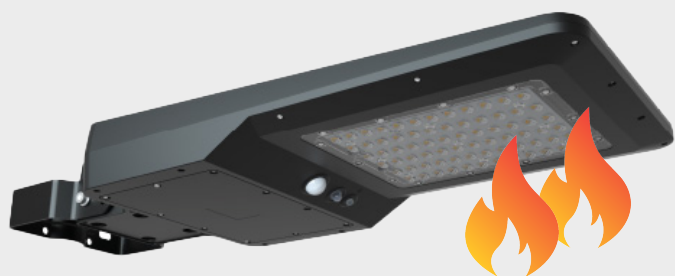

Seguridad total

Material inflamable
Test V0 a prueba de flamas