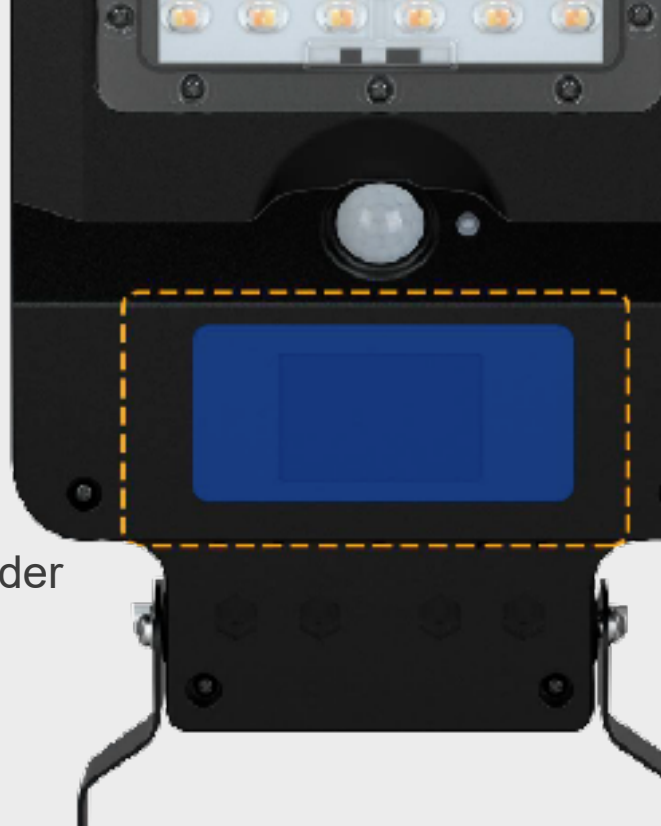

Batería mucho más poderosa

Mayor capacidad para almacenar más poder
Batería nueva de grado A+
Protección de sobrecarga y poca carga
Más segura y durable
Reemplazable fácilmente
Certificados UN 38.3 y MSDS