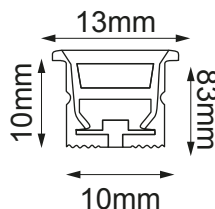

Serie PERFIL LED

Modelo: CF-13024-*

astro
LED Lighting

CARACTERÍSTICAS DEL PRODUCTO:

GENERAL:

Watts:	8W/m
Lúmenes:	420lm/m
Temperatura de Color:	WW 3000K y NW 4000K
Voltaje:	24V CD
CRI:	>80
IP:	IP20
Cantidad de LED:	130LEDs/m
Dimensiones:	W10000 mm*H10mm (Presentación 10m)
Unidad / Corte:	✂ Corte Libre
Humedad relativa:	40% ~ 70%
Temp. ambiente:	-20°C ~ 45°C

*Tira flexible gabinete led

ACCESORIOS: *Se venden por separado