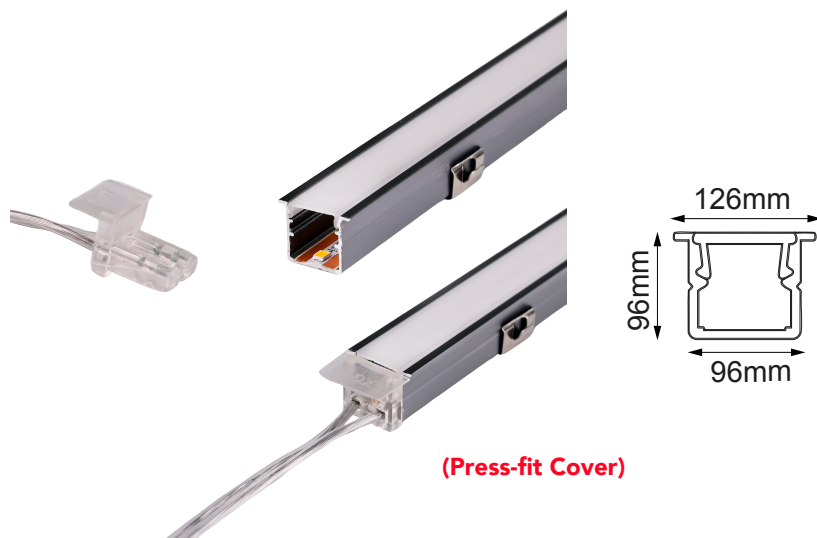

# Serie PERFIL LED

Modelo: CA-30024-\*

**astro**  
LED Lighting

### GENERAL:

Watts:	8W/m
Lúmenes:	420lm/m
Temperatura de Color:	WW 3000K y NW 4000K
Voltaje:	24V CD
CRI:	>80
IP:	IP20
Cantidad de LED:	130LEDs/m
Dimensiones:	W2000mm* H96mm (Presentación 2m)
Unidad / Corte:	✂ Corte Libre
Humedad relativa:	40% ~ 70%
Temp. ambiente:	-20°C ~ 45°C

**\*Tira gabinete led**