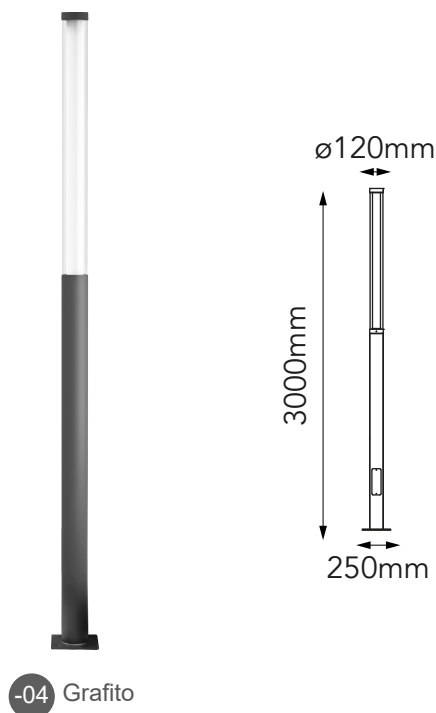

# Serie Atom

Modelo 55-1053-\*

**astro**  
LED Lighting

### GENERAL:

Watts: 50W

Temperatura De Color: Switch CCT 3000K/4000K/5000K

Flujo Luminoso: 4500lm

CRI >80

IP:65

Voltaje: 127-240V

Ángulo de apertura: 120°

Material: Aluminio +PC

Altura: 3m

\*Ancla **A1054** para instalación **se vende por separado**