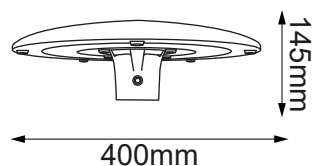

Serie Urbana

Modelo 50-0060-03

astro
LED Lighting

-03 Gris

CARACTERÍSTICAS DEL PRODUCTO:

GENERAL:

Watts: 62W|50W|40W*Potencia seleccionada

Temperatura De Color: 3000k| 4000k| 5000k

Lúminoso: 110lm/W

CRI >80

IP:65

Ángulo de apertura: 100°

Voltaje: 120-240V

Material: Aluminio

ICONOGRAFÍA:

62W 50W 40W	110 lm	120- 240v	IP65	 100°	ALUM