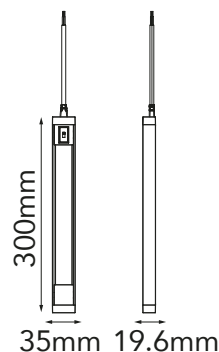

Serie DASH

Modelo: 22-3005-*

astro
LED Lighting

Instalación Sobreponer o Colgante*

-01 Blanco -07 Negro

CARACTERÍSTICAS DEL PRODUCTO:

GENERAL:

- Watts: 5W
- Temperatura de color: SW CCT 3000K/4000/5700K
- Flujo luminoso: 400lm
- CRI >80
- IP:20
- Voltaje: 100-130v
- Materal: Aluminio + PC
- Tiempo de vida: 40,000hrs
- Temperatura de operación: -20°C ~ 40°C
- Número de piezas: 28pcs
- *Dimeable triac
- *Wattage máximo interconectado es de 140W.