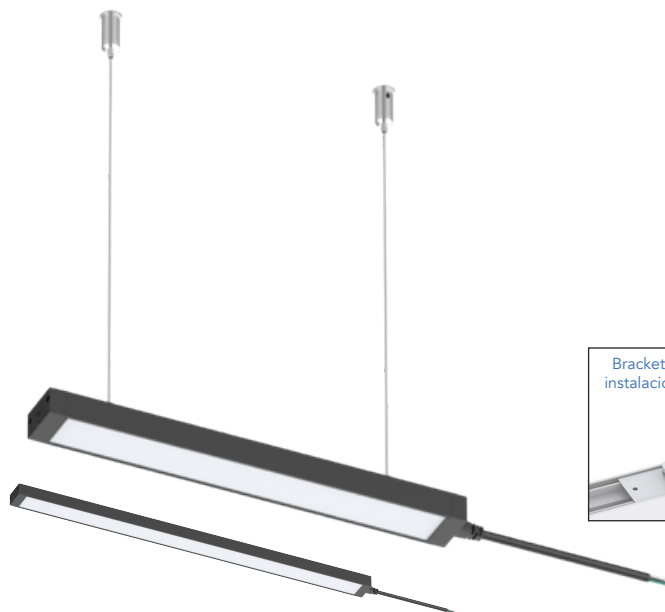

Serie DASH

Modelo: 22-3005-*

astro
LED Lighting

Instalación Sobreponer o Colgante*

-01 Blanco -07 Negro

CARACTERÍSTICAS DEL PRODUCTO:

GENERAL:

- Watts: 5W
- Temperatura de color: SW CCT 3000K/4000/5700K
- Flujo luminoso: 400lm
- CRI >80
- IP:20
- Voltaje: 100-130v
- Materal: Aluminio + PC
- Tiempo de vida: 40,000hrs
- Temperatura de operación: -20°C ~ 40°C
- Número de piezas: 28pcs
- *Dimeable triac
- *Wattage máximo interconectado es de 140W.