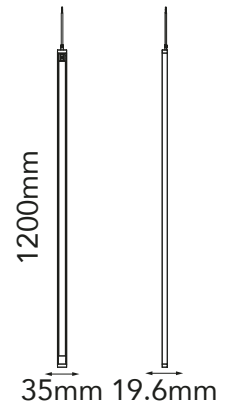

Serie DASH

Modelo: 22-1220-*

astro
LED Lighting

Instalación Sobreponer o Colgante*

Bracket magnético para instalación de sobreponer incluido

-01 Blanco

-07 Negro

Accesorios:
Se venden por separado

CBL-3005

CON-3005

CARACTERÍSTICAS DEL PRODUCTO:

GENERAL:

Watts: 20w

Temperatura de color:

Flujo luminoso: 1600lm Switch cct 3000k/4000/5700k

Cri >80

Ip:20

Voltaje: 100-130v

Tiempo de vida: 40,000hrs

Temperatura de operación: -20°C ~ 40°C

Número de piezas: 7pcs

*Wattage máximo interconectado es de 140W.

*Dimeable triac

ICONOGRAFÍA: