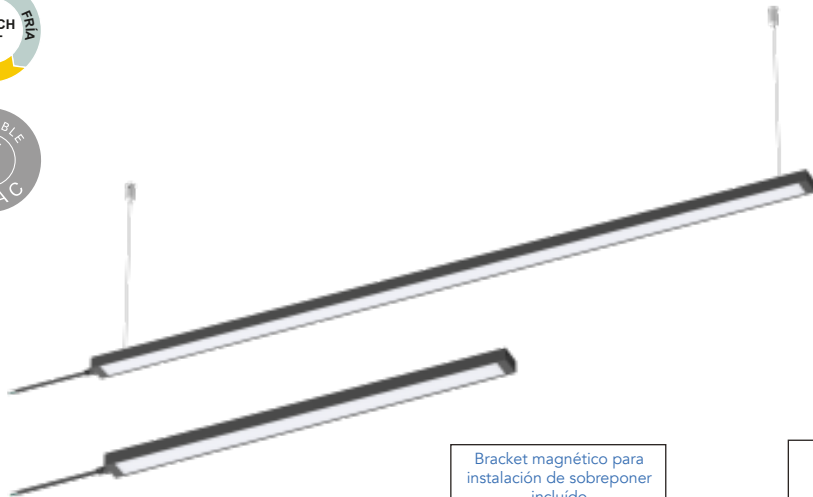

Serie DASH

Modelo: 22-1220-*

astro
LED Lighting

Instalación Sobreponer o Colgante*

Bracket magnético para instalación de sobreponer incluido

-01 Blanco

-07 Negro

Accesorios:
Se venden por separado

CBL-3005

CON-3005

CARACTERÍSTICAS DEL PRODUCTO:

GENERAL:

Watts: 20w

Temperatura de color:

Flujo luminoso: 1600lm Switch cct 3000k/4000/5700k

Cri >80

Ip:20

Voltaje: 100-130v

Tiempo de vida: 40,000hrs

Temperatura de operación: -20°C ~ 40°C

Número de piezas: 7pcs

*Wattage máximo interconectado es de 140W.

*Dimeable triac

ICONOGRAFÍA: