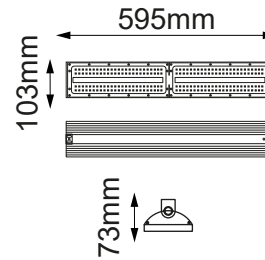

Serie HiBay

Modelo 22-0150-50-*

astro
LED Lighting