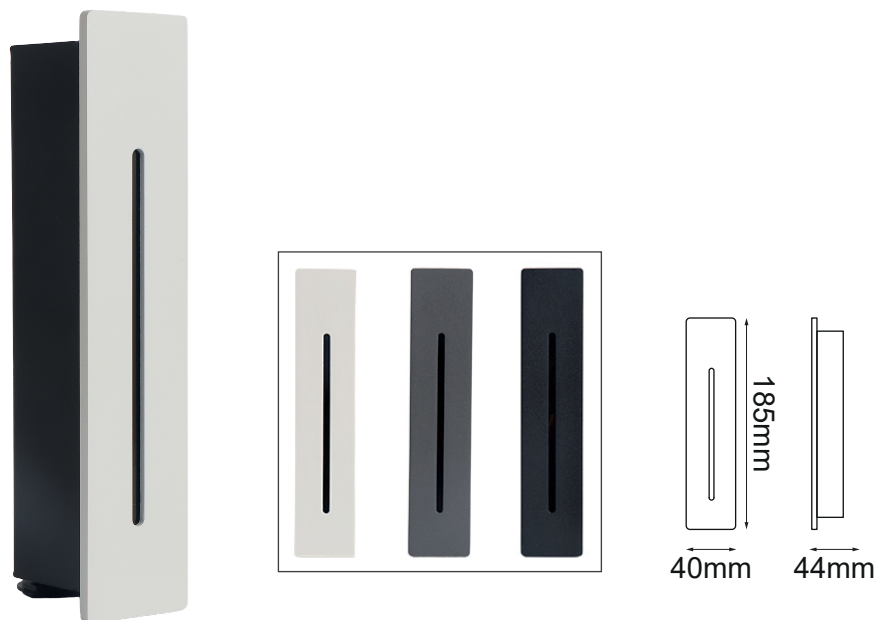

Serie SIGN

Modelo: 08-1276-*

-01 Blanco -04 Grafito -07 Negro

CARACTERÍSTICAS DEL PRODUCTO:

GENERAL:

Watts: 3W
Temperatura De Color: WW3000K (Luz Cálida)
Flujo Luminoso: 240lm
CRI >80
Voltaje: 85-265V
IP65
Cut out: 33*170*41
Material: Aluminio