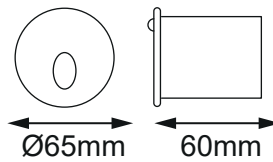

Serie SIGN

Modelo: 08-1273-*

astro
LED Lighting

-01 Blanco -04 Grafito -07 Negro

CARACTERÍSTICAS DEL PRODUCTO:

GENERAL:

Watts: 3W
Temperatura De Color: 3000K (Luz Cálida)
Flujo Luminoso: 240lm
CRI >80
Voltaje: 85-265V
IP65
Cut out: Ø55
Material: Aluminio