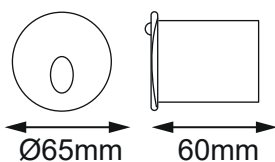

Serie SIGN

Modelo: 08-1273-*

astro
LED Lighting