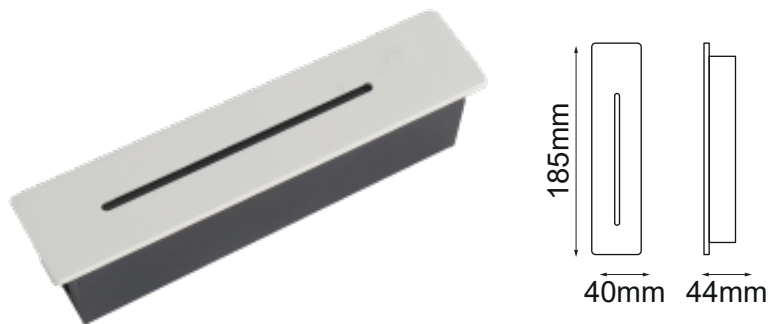

Serie SIGN

Modelo: 07-1276-*

astro
LED Lighting

-01 Blanco -03 Gris -07 Negro

CARACTERÍSTICAS DEL PRODUCTO:

GENERAL:

Watts: 3W

Temperatura De Color: WW3000K (Luz Cálida)

Flujo Luminoso: 301lm

CRI >90

Voltaje: 85-265V

Dimensiones : 185*W40*H44MM

Material: Aluminio

ICONOGRAFÍA: