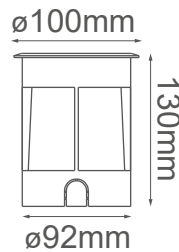

Serie TERRA

Modelo: 07-0301-*

astro®
LED Lighting

-08 Acero

CARACTERÍSTICAS DEL PRODUCTO:

GENERAL:

WATTS: 6W

FLUJO LUMINOSO: 480lm

TEMPERATURA DE COLOR: WW3000K / NW 4000K

CRI > 80

VOLTAJE: 127V

MATERIAL: ALUMINIO + TAPA ACERO SS316

ICONOGRAFÍA:

6W	480 lm	127V	Ø93mm	IP65	35°	ALUM	TAPA ACERO SS316