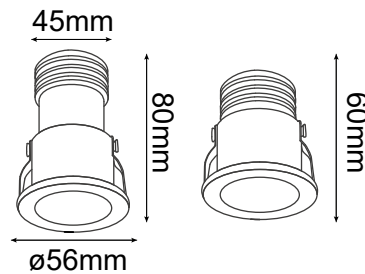

ATENEA

Modelo:06-8012-*

astro
LED Lighting

-01 Blanco -07 Negro

CARACTERÍSTICAS DEL PRODUCTO:

GENERAL:

WATTS: 12W

TEMPERATURA DE COLOR: WW 3000K

FLUJO LUMINOSO: 920lm

CRI >90

IP:20

VOLTAJE: 85-265V

MATERIAL: ALUMINIO

*DIMEABLE

ICONOGRAFÍA: