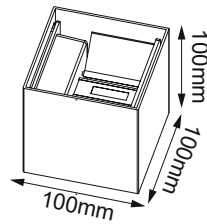

Serie OLEUM

Modelo: 05-9203-*

astro
LED Lighting

-04 Grafito -01 Blanco

CARACTERÍSTICAS DEL PRODUCTO:

GENERAL:

Watts: 2*3W

Flujo Luminoso: 2*240lm

Temperatura De Color: 3000K

Voltaje: 100-240V

CRI >80

IP:65

Ángulo Apertura: Ajustable

Material: Aluminio

*Luz hacía arriba y hacía abajo

ICONOGRAFÍA:

2*3W	2*240 lm	100 - 240V	IP65	ALUM