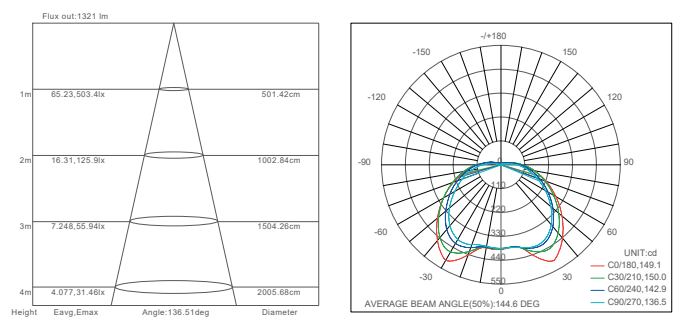

WATTS: 22W

FLUJO LUMINOSO: 1850lm

TEMPERATURA DE COLOR:

WW 3000K (Luz Cálida)

VIDA ÚTIL: 50,000 h

MATERIAL: ALUMINIO + PC

IP65

INFORMACIÓN FOTOMÉTRICA: