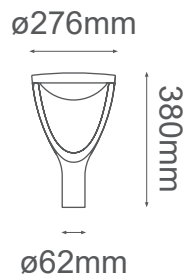

Serie ÍCARO

Modelo: 55-2773-04

astro
D Lighting

-04 Grafito

CARACTERÍSTICAS DEL PRODUCTO:

GENERAL:

DESCRIPCIÓN: BALIZA

TIPO DE LED: SMD 2835

WATTS: 22W

FLUJO LUMINOSO: 1850lm

TEMPERATURA DE COLOR:

WW 3000K (Luz Cálida)

VIDA ÚTIL: 50,000 h

MATERIAL: ALUMINIO + PC

IP65

INFORMACIÓN FOTOMÉTRICA: