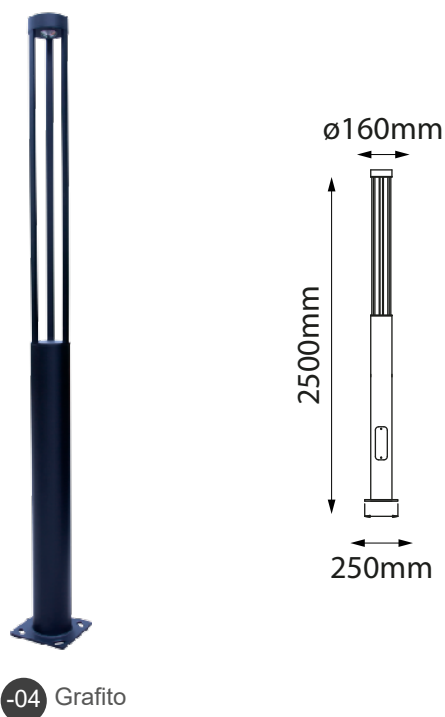

# Serie Atom

Modelo 55-1054-\*

**astro**  
LED Lighting

### GENERAL:

Watts: 45W

Temperatura De Color: 3000K

Flujo Luminoso: 4247lm

CRI >80

IP:65

Voltaje: 127-240V

Ángulo de Apertura: 120°

Material: Aluminio +PC

Altura: 2.5m

\*Ancla **A1054** para instalación **se vende por separado**

### ICONOGRAFÍA:

62W	6820 lm	120- 240v	IP65	ALUM + PC
-----	------------	--------------	------	--------------