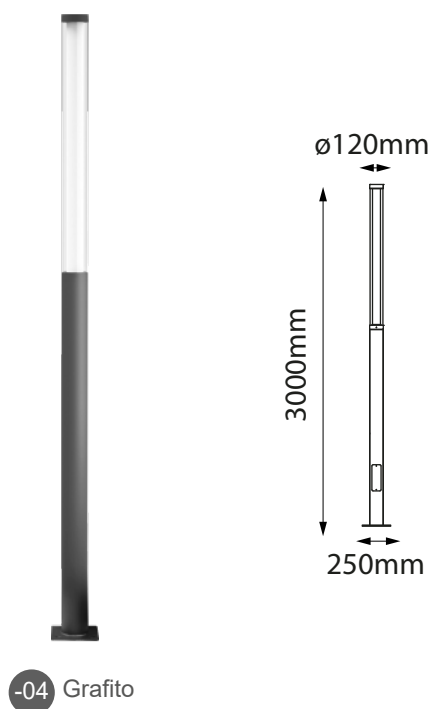

# Serie Atom

Modelo 55-1023-\*

**astro**  
LED Lighting

### GENERAL:

Watts: 50W

Temperatura De Color: Switch CCT 3000K/4000K/5000K

Flujo Luminoso: 4500lm

CRI >80

IP:65

Voltaje: 127-240V

Ángulo de apertura: 120°

Material: Aluminio +PC

Altura: 3m

\*Ancla **A1054** para instalación **se vende por separado**