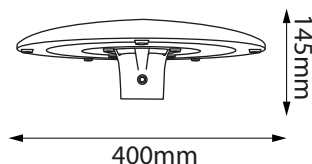

Serie Urbana

Modelo 50-0060-03

astro
LED Lighting

-03 Gris

CARACTERÍSTICAS DEL PRODUCTO:

GENERAL:

Watts: 62W

Temperatura De Color: 5000K

Flujo Luminoso: 6820lm

CRI >80

IP:65

Ángulo de apertura: 90°

Voltaje: 120-240V

Material: Aluminio

ICONOGRAFÍA:

62W	6820 lm	120- 240v	IP65	 90°	ALUM