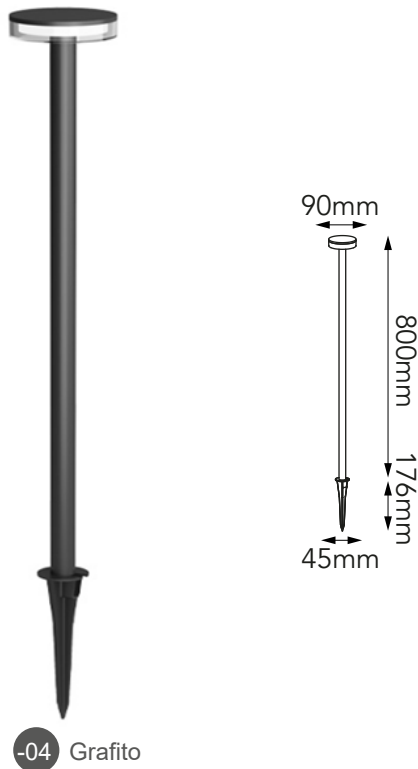

# Serie Clio

Modelo 10-2533

**astro**  
LED Lighting

### GENERAL:

Watts: 4W

Temperatura De Color: WW 3000K

Flujo Luminoso: 320lm

CRI >80

IP:65

Voltaje: 110-140V

Material: Aluminio

\*Con estaca de material ABS incluida.

### ICONOGRAFÍA:

<b>4W</b>	<b>320 lm</b>	<b>110- 140V</b>	<b>IP65</b>	<b>ALUM</b>
-----------	-------------------	----------------------	-------------	-------------