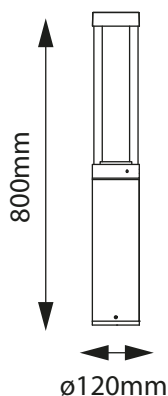

Serie Atom

Modelo 10-2041-*

astro
LED Lighting

-04 Grafito

CARACTERÍSTICAS DEL PRODUCTO:

GENERAL:

Watts: 10W

Temperatura De Color: Switch CCT 3000K/4000K/5000K

Flujo Luminoso: 800lm

CRI >80

IP:65

Voltaje: 127V/60Hz

Ángulo de apertura: 120°

Material: Aluminio +PC

ICONOGRAFÍA: