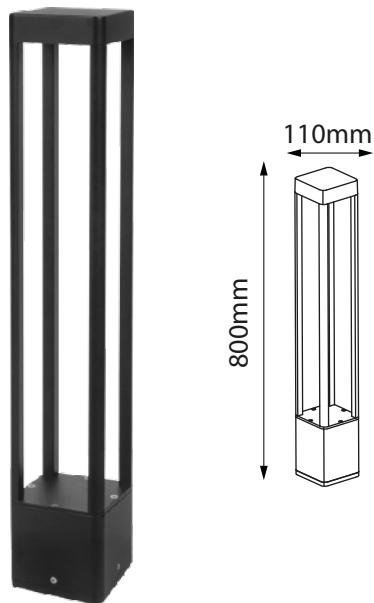

Serie Atom

Modelo 10-2033-*

astro
LED Lighting

-04 Grafito

CARACTERÍSTICAS DEL PRODUCTO:

GENERAL:

Watts: 20W

Temperatura De Color: Switch CCT 3000K/4000K/5000K

Flujo Luminoso: 1600lm

CRI >80

IP:65

Voltaje: 127V/60Hz

Ángulo de apertura: 120°

Material: Aluminio +PC

ICONOGRAFÍA: