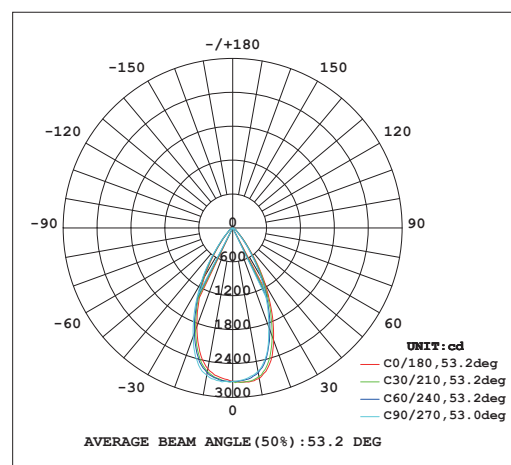

WATTS: 25W

FLUJO LUMINOSO: 2250lm

CAMBIO TEMPERATURA COLOR: 3000K-4000-5000K

VOLTAJE: 100-240V

CRI: >90

VIDA ÚTIL: 30,000 h

MATERIAL: ALUMINIO

INFORMACIÓN FOTOMÉTRICA