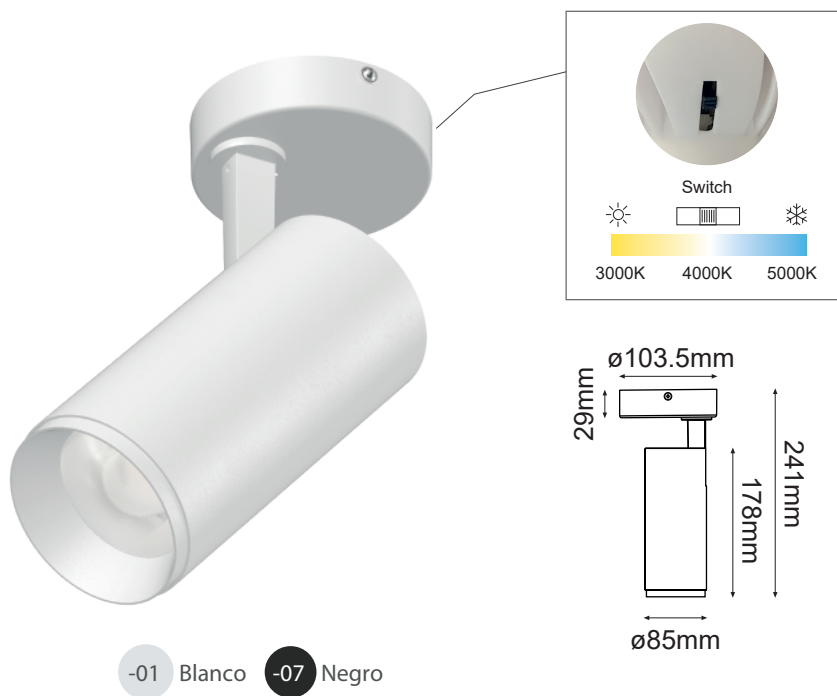

Serie PANDORA

Modelo: 12-2825-*

astro
LED Lighting

-01 Blanco -07 Negro

Lente intercambiable a 45°
se vende por separado

CARACTERÍSTICAS DEL PRODUCTO:

GENERAL:

DESCRIPCIÓN: SOBREPONER A TECHO

WATTS: 25W

FLUJO LUMINOSO: 2250lm

CAMBIO TEMPERATURA COLOR: 3000K-4000-5000K

VOLTAJE: 100-240V

CRI: >90

VIDA ÚTIL: 30,000 h

MATERIAL: ALUMINIO

INFORMACIÓN FOTOMÉTRICA