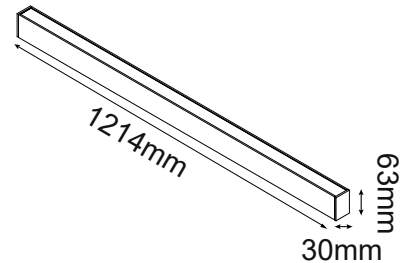

Serie LINE

Modelo: 06-1232-*

astro
LED Lighting

-01 Blanco -07 Negro

Accesorios incluidos

CARACTERÍSTICAS DEL PRODUCTO:

GENERAL:

WATTS: 32W

INTERCONECTABLE (ELÉCTRICAMENTE HASTA 600W)

ICONOGRAFÍA:

Serie LINE

Accesorios - Conectores

CONECTORES SE VENDEN POR SEPARADO - INTERCONECTABLE HASTA 600W

CONT-061232-*

-01 Blanco -07 Negro

Conector en "T"