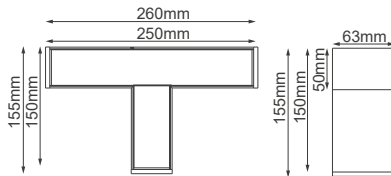

INTERCONECTABLE (ELÉCTRICAMENTE HASTA 600W)

ICONOGRAFÍA:

Serie LINE

Accesorios - Conectores

CONECTORES SE VENDEN POR SEPARADO - INTERCONECTABLE HASTA 600W

CONT-061232-*

-01 Blanco -07 Negro

Conector en "T"