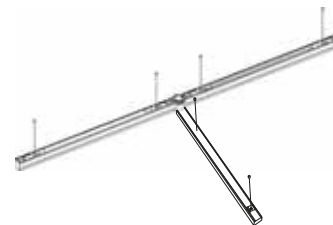

INTERCONECTABLE (ELÉCTRICAMENTE HASTA 600W)

ICONOGRAFÍA:

Serie LINE

Accesorios - Conectores

CONECTORES SE VENDEN POR SEPARADO - INTERCONECTABLE HASTA 600W

CONT-061232-*

-01 Blanco -07 Negro

Conector en "T"