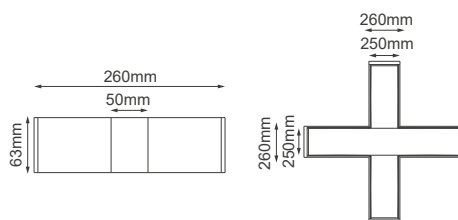

CONX-061232-*

-01 Blanco -07 Negro

Conector en "X"