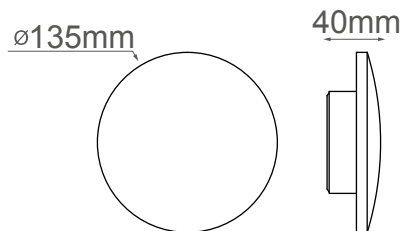

SERIE : JUNO

Modelo: 05-6216-04

astro
LED Lighting

-04 Grafito

CARACTERÍSTICAS DEL PRODUCTO:

GENERAL:

DESCRIPCIÓN: OUTDOOR PARED

WATTS: 6W

VOLTAJE: 120V

FLUJO LUMINOSO: 480lm

CT: 3000K

IP: 54

MATERIAL: ALUMINIO

ICONOGRAFÍA: