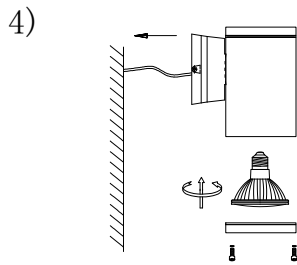

MANUAL DE INSTALACIÓN

Modelo: 05-5031-*

1. Luminario de exterior IP54.
2. Desconecte la electricidad y no la encienda hasta terminar con la instalación.
3. Selle la luminaria para evitar filtraciones de humedad.
Voltaje: 127V
Potencia: Max. 60W
Luminario: E26
50/60Hz

AVISO:
1. El luminario debe ser instalado por un profesional capacitado. Siga las instrucciones para evitar daños o incendios.
2. Preste atención al voltaje y corriente constante.
3. Si necesita reparaciones o reemplazar una pieza, contacte a su proveedor.
4. Si la luminaria no se maneja correctamente esta puede provocar descargas eléctricas y otros daños a la salud.