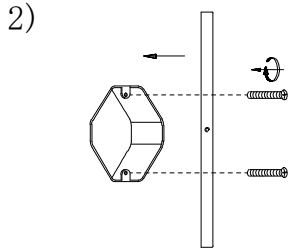

MANUAL DE INSTALACIÓN

Modelo: 05-5031-*

1. Luminario de exterior IP54.
2. Desconecte la electricidad y no la encienda hasta terminar con la instalación.
3. Selle la luminaria para evitar filtraciones de humedad.
Voltaje: 127V
Potencia: Max. 60W
Luminario: E26
50/60Hz