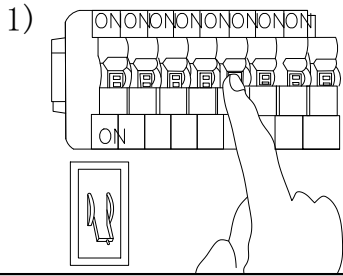

MANUAL DE INSTALACIÓN

Modelo: 05-5031-*

1. Luminario de exterior IP54.
2. Desconecte la electricidad y no la encienda hasta terminar con la instalación.
3. Selle la luminaria para evitar filtraciones de humedad.
Voltaje: 127V
Potencia: Max. 60W
Luminario: E26
50/60Hz

AVISO:
1. El luminario debe ser instalado por un profesional capacitado. Siga las instrucciones para evitar daños o incendios.
2. Preste atención al voltaje y corriente constante.
3. Si necesita reparaciones o reemplazar una pieza, contacte a su proveedor.
4. Si la luminaria no se maneja correctamente esta puede provocar descargas eléctricas y otros daños a la salud.