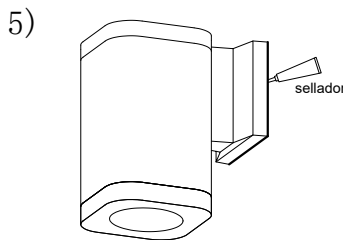

MANUAL DE INSTALACIÓN

Modelo: 05-5031-*

1. Luminario de exterior IP54.
2. Desconecte la electricidad y no la encienda hasta terminar con la instalación.
3. Selle la luminaria para evitar filtraciones de humedad.
Voltaje: 127V
Potencia: Max. 60W
Luminario: E26
50/60Hz