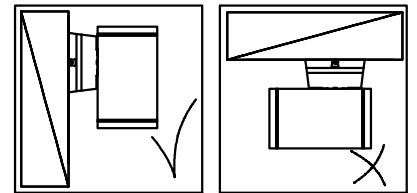

MANUAL DE INSTALACIÓN

Modelo: 05-5031-*

1. Luminario de exterior IP54.
2. Desconecte la electricidad y no la encienda hasta terminar con la instalación.
3. Selle la luminaria para evitar filtraciones de humedad.
Voltaje: 127V
Potencia: Max. 60W
Luminario: E26
50/60Hz

AVISO:
1. El luminario debe ser instalado por un profesional capacitado. Siga las instrucciones para evitar daños o incendios.
2. Preste atención al voltaje y corriente constante.
3. Si necesita reparaciones o reemplazar una pieza, contacte a su proveedor.
4. Si la luminaria no se maneja correctamente esta puede provocar descargas eléctricas y otros daños a la salud.