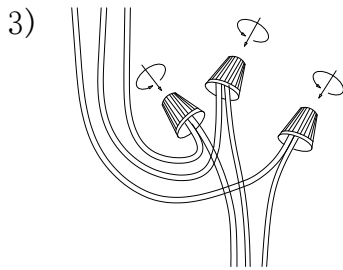

MANUAL DE INSTALACIÓN

Modelo: 05-5031-*

1. Luminario de exterior IP54.
2. Desconecte la electricidad y no la encienda hasta terminar con la instalación.
3. Selle la luminaria para evitar filtraciones de humedad.
Voltaje: 127V
Potencia: Max. 60W
Luminario: E26
50/60Hz

AVISO:
1. El luminario debe ser instalado por un profesional capacitado. Siga las instrucciones para evitar daños o incendios.
2. Preste atención al voltaje y corriente constante.
3. Si necesita reparaciones o reemplazar una pieza, contacte a su proveedor.
4. Si la luminaria no se maneja correctamente esta puede provocar descargas eléctricas y otros daños a la salud.