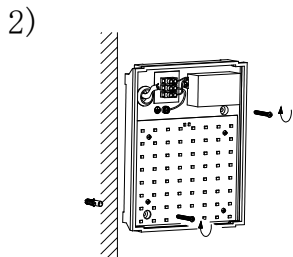

# MANUAL DE INSTALACIÓN

Modelo: 05-2921-\*

**Nota:**

1. Luminario de exterior IP54.  
2. Desconecte la electricidad y no la encienda hasta terminar con la instalación.

Voltaje: 127V  
Potencia: 10.5W  
Luminario: LED  
50/60Hz