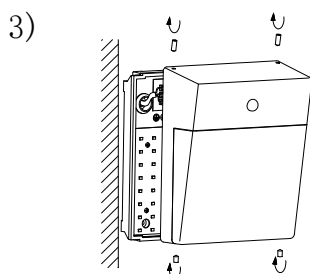

# MANUAL DE INSTALACIÓN

Modelo: 05-2921-\*

**Nota:**

1. Luminario de exterior IP54.  
2. Desconecte la electricidad y no la encienda hasta terminar con la instalación.

Voltaje: 127V  
Potencia: 10.5W  
Luminario: LED  
50/60Hz