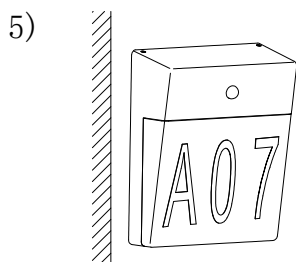

# MANUAL DE INSTALACIÓN

Modelo: 05-2921-\*

**Nota:**

1. Luminario de exterior IP54.  
2. Desconecte la electricidad y no la encienda hasta terminar con la instalación.

Voltaje: 127V  
Potencia: 10.5W  
Luminario: LED  
50/60Hz