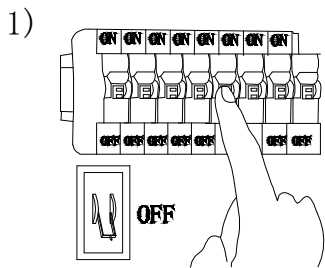

# MANUAL DE INSTALACIÓN

Modelo: 05-2921-\*

**Nota:**

1. Luminario de exterior IP54.  
2. Desconecte la electricidad y no la encienda hasta terminar con la instalación.

Voltaje: 127V  
Potencia: 10.5W  
Luminario: LED  
50/60Hz

**AVISO:**

1. El luminario debe ser instalado por un profesional capacitado. Siga las instrucciones del manual para evitar daños o incendios.  
2. Preste atención al voltaje y corriente constante.  
3. Si necesita reemplazar piezas o reparación, pregunte a su proveedor.  
4. Si la luminaria no se maneja correctamente puede provocar efectos dañinos y descargas eléctricas.