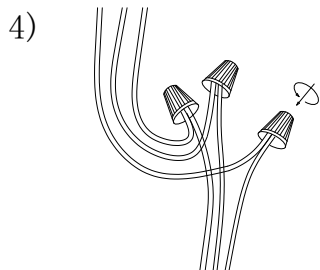

# MANUAL DE INSTALACIÓN

Modelo: 05-2921-\*

**Nota:**

1. Luminario de exterior IP54.  
2. Desconecte la electricidad y no la encienda hasta terminar con la instalación.

Voltaje: 127V  
Potencia: 10.5W  
Luminario: LED  
50/60Hz

**AVISO:**

1. El luminario debe ser instalado por un profesional capacitado. Siga las instrucciones del manual para evitar daños o incendios.  
2. Preste atención al voltaje y corriente constante.  
3. Si necesita reemplazar piezas o reparación, pregunte a su proveedor.  
4. Si la luminaria no se maneja correctamente puede provocar efectos dañinos y descargas eléctricas.