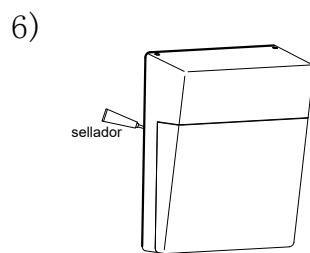

# MANUAL DE INSTALACIÓN

Modelo: 05-2921-\*

**Nota:**

1. Luminario de exterior IP54.  
2. Desconecte la electricidad y no la encienda hasta terminar con la instalación.

Voltaje: 127V  
Potencia: 10.5W  
Luminario: LED  
50/60Hz