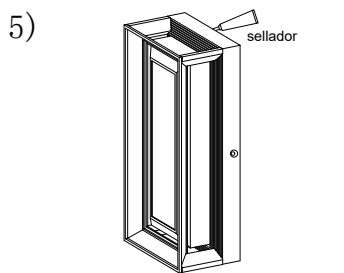

MANUAL DE INSTALACIÓN

Modelo: 05-2678-*

1. Luminario de exterior IP54.
2. Desconecte la electricidad y no la encienda hasta terminar con la instalación.
3. Selle la luminaria para evitar filtraciones de humedad.
Voltaje: 127V
Potencia: 12W
Luminario: LED
50/60Hz