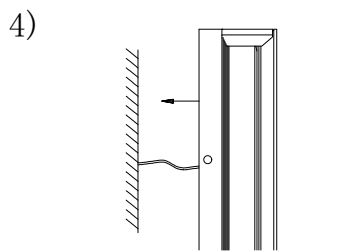

MANUAL DE INSTALACIÓN

Modelo: 05-2678-*

1. Luminario de exterior IP54.
2. Desconecte la electricidad y no la encienda hasta terminar con la instalación.
3. Selle la luminaria para evitar filtraciones de humedad.
Voltaje: 127V
Potencia: 12W
Luminario: LED
50/60Hz