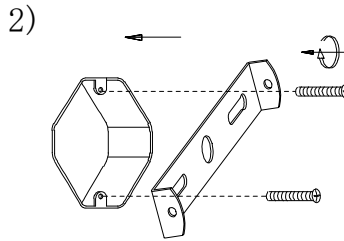

MANUAL DE INSTALACIÓN

Modelo: 05-2678-*

1. Luminario de exterior IP54.
2. Desconecte la electricidad y no la encienda hasta terminar con la instalación.
3. Selle la luminaria para evitar filtraciones de humedad.
Voltaje: 127V
Potencia: 12W
Luminario: LED
50/60Hz