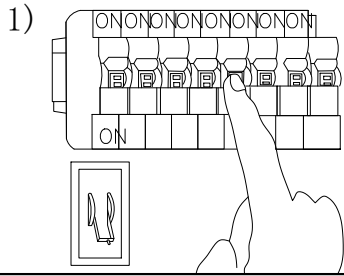

MANUAL DE INSTALACIÓN

Modelo: 05-2678-*

1. Luminario de exterior IP54.
2. Desconecte la electricidad y no la encienda hasta terminar con la instalación.
3. Selle la luminaria para evitar filtraciones de humedad.
Voltaje: 127V
Potencia: 12W
Luminario: LED
50/60Hz

AVISO:
1. El luminario debe ser instalado por un profesional capacitado. Siga las instrucciones para evitar daños o incendios.
2. Preste atención al voltaje y corriente constante.
3. Si necesita reparaciones o reemplazar una pieza, contacte a su proveedor.
4. Si la luminaria no se maneja correctamente esta puede provocar descargas eléctricas y otros daños a la salud.