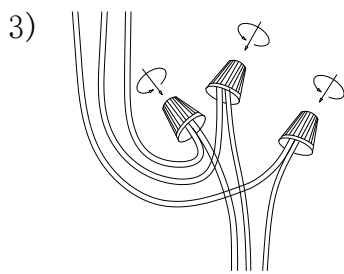

MANUAL DE INSTALACIÓN

Modelo: 05-2678-*

1. Luminario de exterior IP54.
2. Desconecte la electricidad y no la encienda hasta terminar con la instalación.
3. Selle la luminaria para evitar filtraciones de humedad.
Voltaje: 127V
Potencia: 12W
Luminario: LED
50/60Hz

AVISO:
1. El luminario debe ser instalado por un profesional capacitado. Siga las instrucciones para evitar daños o incendios.
2. Preste atención al voltaje y corriente constante.
3. Si necesita reparaciones o reemplazar una pieza, contacte a su proveedor.
4. Si la luminaria no se maneja correctamente esta puede provocar descargas eléctricas y otros daños a la salud.