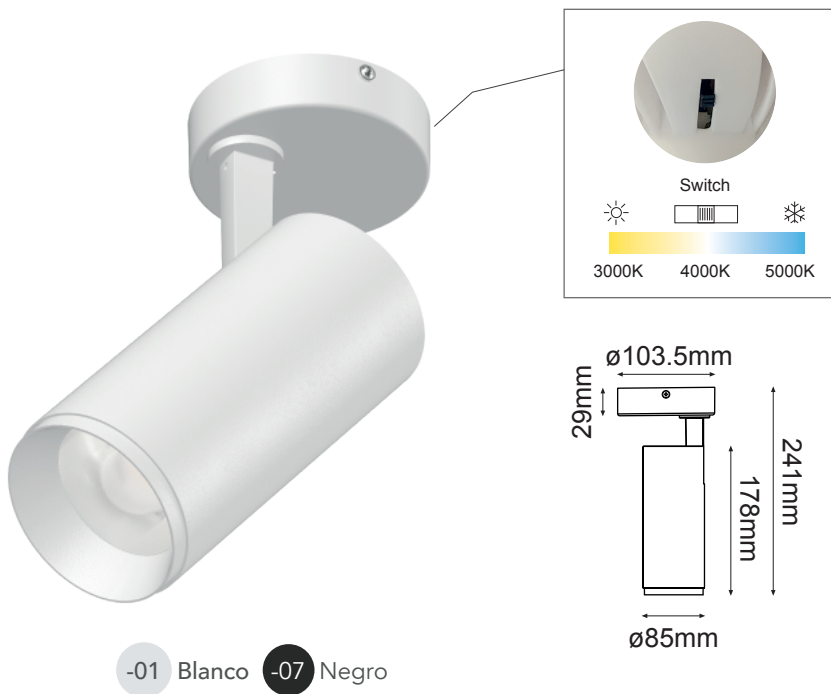

Serie PANDORA

Modelo: 12-2825-*

-01 Blanco -07 Negro

Lente intercambiable a 45°
se vende por separado

CARACTERÍSTICAS DEL PRODUCTO:

GENERAL:

DESCRIPCIÓN: SOBREPONER A TECHO

TIPO DE LED: EDISON COB

WATTS: 25W

FLUJO LUMINOSO: 2250lm

CAMBIO TEMPERATURA COLOR: 3000K-4000-5000K

VOLTAJE: 100-240V

CRI: >90

VIDA ÚTIL: 30,000 h

MATERIAL: ALUMINIO

INFORMACIÓN FOTOMÉTRICA