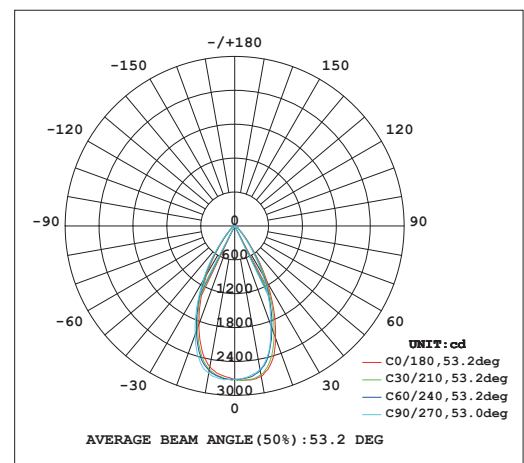

Serie PANDORA

Modelo: 12-2825-*

-01 Blanco -07 Negro

Lente intercambiable a 45°
se vende por separado

CARACTERÍSTICAS DEL PRODUCTO:

GENERAL:

DESCRIPCIÓN: SOBREPONER A TECHO

TIPO DE LED: EDISON COB

WATTS: 25W

FLUJO LUMINOSO: 2250lm

CAMBIO TEMPERATURA COLOR: 3000K-4000-5000K

VOLTAJE: 100-240V

CRI: >90

VIDA ÚTIL: 30,000 h

MATERIAL: ALUMINIO

INFORMACIÓN FOTOMÉTRICA