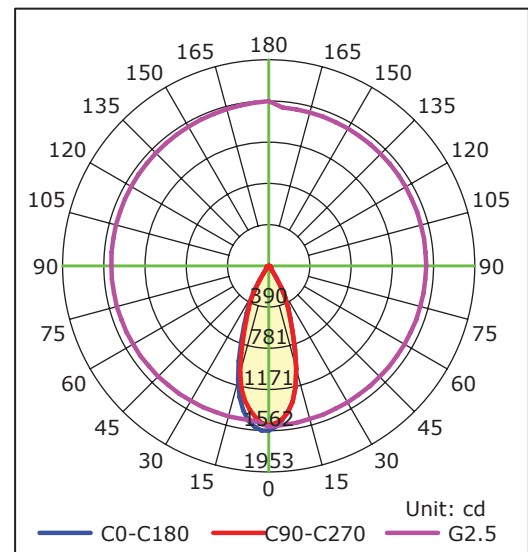

Serie CÍCLOPE

Modelo: 06-9034-01

astro
LED Lighting

-01 Blanco

CARACTERÍSTICAS DEL PRODUCTO:

GENERAL:

WATTS: 11W

FLUJO LUMINOSO: 880lm

TEMPERATURA DE COLOR: WW 3000K (Luz Cálida)

CRI: >80

VIDA ÚTIL: 30,000 h

MATERIAL: ALUMINIO

***DIMEABLE**

INFORMACIÓN FOTOMETRICA:

ICONOGRAFÍA: