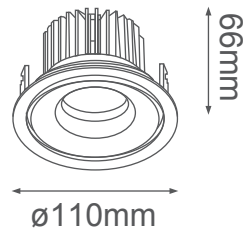

Serie CÍCLOPE

Modelo: 06-9034-01

astro
LED Lighting

-01 Blanco

CARACTERÍSTICAS DEL PRODUCTO:

GENERAL:

WATTS: 11W

FLUJO LUMINOSO: 880lm

TEMPERATURA DE COLOR: WW 3000K (Luz Cálida)

CRI: >80

VIDA ÚTIL: 30,000 h

MATERIAL: ALUMINIO

***DIMEABLE**

INFORMACIÓN FOTOMETRICA:

ICONOGRAFÍA: