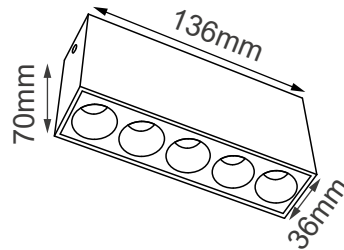

VULCANO

Modelo:22-7095-*

astro
LED Lighting

-01 Blanco -07 Negro

CARACTERÍSTICAS DEL PRODUCTO:

GENERAL:

WATTS: 10W

TEMPERATURA DE COLOR: WW 3000K Y NW 4000K

FLUJO LUMINOSO: 900lm

CRI >90

IP:20

VOLTAJE: 85-265V

MATERIAL: ALUMINIO

ICONOGRAFÍA: