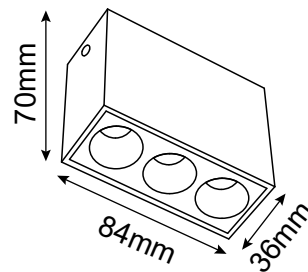

VULCANO

Modelo: 22-7093-*

astro
LED Lighting