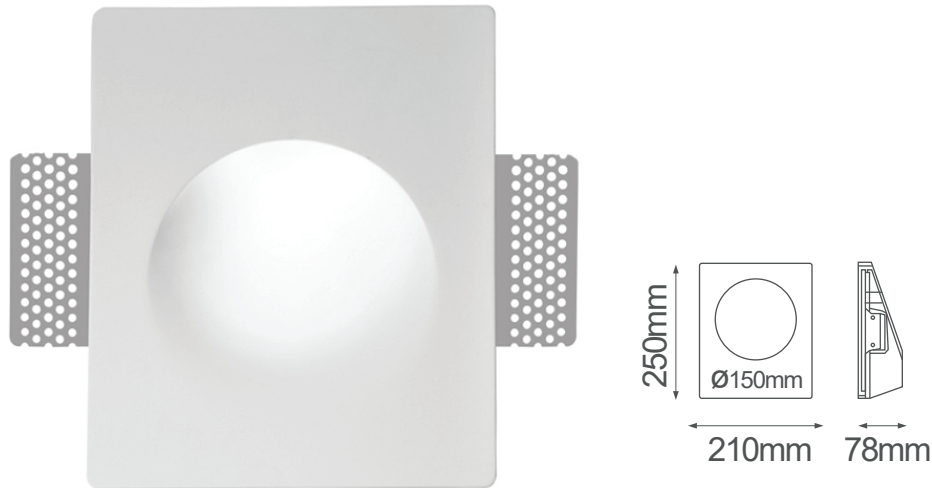

# Serie GYPSUM

Modelo: 08-3013-10

**astro**  
LED Lighting

### GENERAL:

DESCRIPCIÓN: LUMINARIO CORTESÍA PARED

APLICACIÓN: PARA PARED

MATERIAL: YESO

TIPO DE BASE: GU10

TIPO DE FOCO: MR16 (No incluido)

VOLTAJE: 127V

**\*SOQUET INCLUIDO**

**\*PARA MURO DE TABLAROCA 9-15mm**