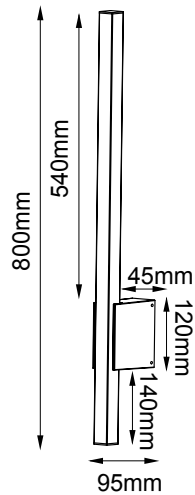

Serie MEG

Modelo: 05-2942-*

astro
LED Lighting

-01 Blanco -04 Gráfico

CARACTERÍSTICAS DEL PRODUCTO:

GENERAL:

WATTS: 12W

TEMPERATURA DE COLOR: 3000K (Luz Cálida)

FLUJO LUMINOSO: 1000lm

CRI >80

IP:54

VOLTAJE: 100-240V

MATERIAL: Aluminio + PC

ICONOGRAFÍA:

12W	1000 lm	100- 240V	IP54	ALUM +PC
------------	--------------------	----------------------	-------------	---------------------