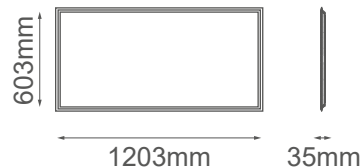

SERIE LED PANEL

Modelo: 26-6675-40

astro
LED Lighting

-01 Blanco

ACCESORIOS:

FR-2626-01
Marco para
sobreponer

CBL-6640
Cables para
suspender

*se venden por separado

CARACTERÍSTICAS DEL PRODUCTO:

GENERAL:

WATTS: 96W

TEMPERATURA DE COLOR: 4000K (Luz Neutra)

FLUJO LUMINOSO: 8640lm

CRI >80

IP: 20

FP 0.7

VOLTAJE: 85-265V CA

MATERIAL: ALUMINIO

DIMENSIONES: L1203*W603MM

ÁNGULO DE APERTURA: 120°

*ANTIDESLUMBRAMIENTO

ICONOGRAFÍA: